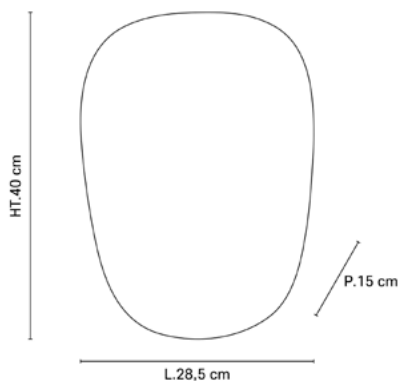

Description : Applique base en métal peint avec abat-jour 1 écran en lin.

Painted metal base wall light and its linen paper screen with fabric edges lampshade.

Storytelling : La gamme SCREEN nous fait voyager dans le temps, avec une toute nouvelle forme d'écrans rétro inspirés du design graphique des années 70. Dans un mix inédit de matières toujours plus cosy, cette nouvelle version, dessinée et façonnée dans nos ateliers en France, joue sur un équilibre parfait des couleurs et du contraste chaleureux et indémodable de sa palette de tons de terre. La toile de jute, le lin lavé Curry et le tout nouveau lin Bouleau sélectionnés avec soin sont des tissus 100% lin Européen. Un jeu de textures toujours plus subtil, une qualité toujours plus fiable, et un engagement toujours plus responsable.

The SCREEN range takes us back in time, with a brand new form of retro screens inspired by the graphic design of the 1970s. In an original mix of materials, this new version, designed and manufactured in our workshops in France, plays on a perfect balance of colours and the warm and timeless contrast of its earthy palette. The hessian, the Curry washed linen and the brand new Birch linen have been carefully selected as 100% European linen fabrics. An ever more subtle play of textures, ever more reliable quality, and ever more responsible commitment.

POIDS NET/NET WEIGHT : 490 gr

COLIS 1 KRAFT BOX

L43xP36xH13,50 cm

POIDS BRUT/GROSS WEIGHT : 965 gr